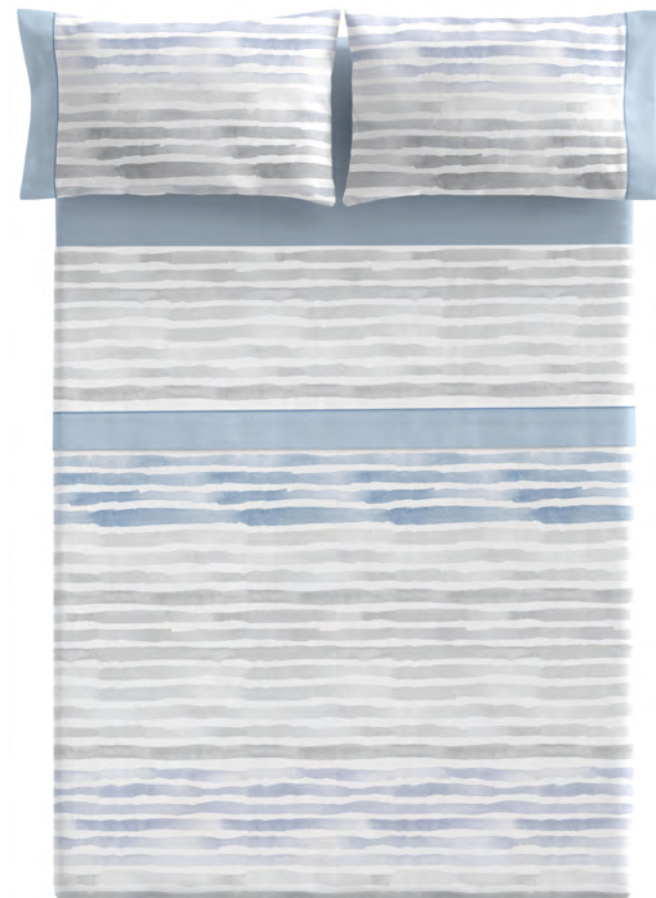

CLARA VIDAL